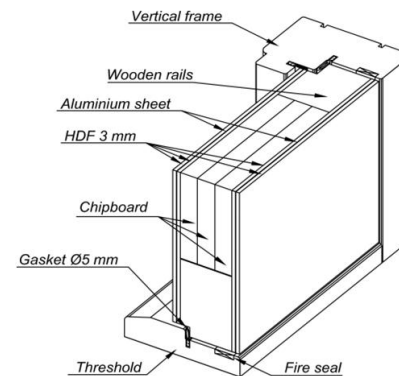

Dørblad:	53mm +/-1mm
Kant:	Vertikal kant med kantbånd Horisontal kant ubehandlet
Finish:	Hvidmalet NCS S 0502 Y - glans 25-30

Karm:	Softwood 54 mm
Bundstykke:	Hårdttræ 15/25 mm falset
Finish:	Hvidmalet NCS S 0502 Y - glans 25-30

Låsekasse	Assa 565
-----------	----------

Hængsler:	ASSA 3248
Slutblik	ASSA 1887-2

Glas åbning:	Nej
Glas :	Nej

Størrelse	Modul	Dørblad	Karmydermål
Singel dørblad:	M7 X 21	625x2040	690x2090
	M8 X 21	725x2040	790x2090
	M9 X 21	825x2040	890x2090
	M10 X 21	925x2040	990x2090

Fri åbning	Modul	Dørblad	90 gr.	180 gr.
	M9	825 mm	729 mm	782 mm
	M10	925 mm	829 mm	882 mm

Tilbehør - se side 2

SAFCO INTERNATIONAL A/S BERGSØESVEJ 19 8600 SILKEBORG DENMARK TLF: +45 8682 6677 EMAIL: info@safco.dk