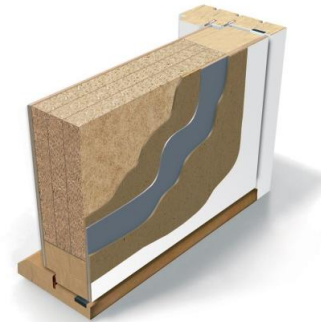

FC19 Klimadør- EI30/35db (Rw39db)

Indvendig Klimadør

Tekniske data - standard udførelse	
Brandklassificering	EI30
Lyd isolering	R'w 35db (Rw 39db) enkeltør
Isoleringsevne	-
Røggas testet	-
Indbrudstestet	-
Temperaturforskel	Rum A: 3-10 gr., Rum B: 20-25 gr.

Dørblad:	53mm +/-1mm
Kant:	Vertikal kant med kantbånd Horisontal kant ubehandlet
Finish:	Hvidmalet NCS S 0502 Y - glans 25-30

Karm:	Softwood 54 mm
Bundstykke:	Hårdttræ 15/25 mm falset
Finish:	Hvidmalet NCS S 0502 Y - glans 25-30

Låsekasse	Assa 565

Hængsler:	ASSA 3248
Slutblik	ASSA 1887-2

Glas åbning:	Nej
Glas :	Nej

Størrelse	Modul	Dørblad	Karmydermål
Singel dørblad:	M7 X 21	625x2040	690x2090
	M8 X 21	725x2040	790x2090
	M9 X 21	825x2040	890x2090
	M10 X 21	925x2040	990x2090

Fri åbning	Modul	Dørblad	90 gr.	180 gr.
	M9	825 mm	729 mm	782 mm
	M10	925 mm	829 mm	882 mm

Tilbehør - se side 2

SAFCO INTERNATIONAL A/S BERGSØESVEJ 19 8600 SILKEBORG DENMARK TLF: +45 8682 6677 EMAIL: info@safco.dk

Der tages forbehold for konstruktions ændringer